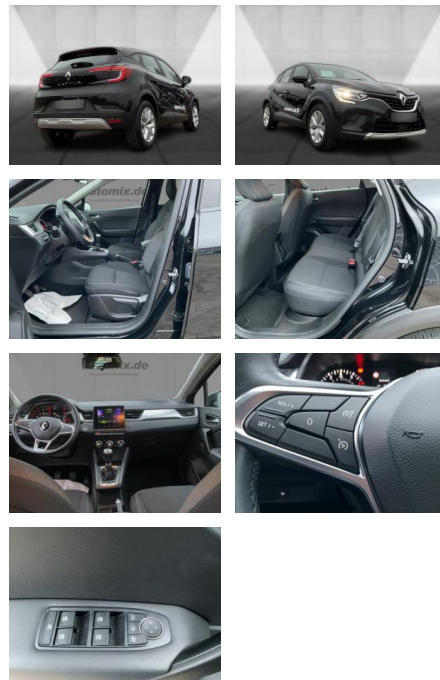

WA00-30753 **Angebotsnr.:**

Erstzulassung:	Kilometer:	Farbe:	Leistung:	Kraftstoffart:
01.09.2021	45.648	Schwarz	67 kW / 91 PS	Benzin

PREIS
20.000 €

FINANZIERUNGSBEISPIEL
Laufzeit: 72 Monate Anzahlung: 25 %
Basis-Finanzierung:* Mtl. Rate:
Zielraten-Finanzierung:** **159 €**