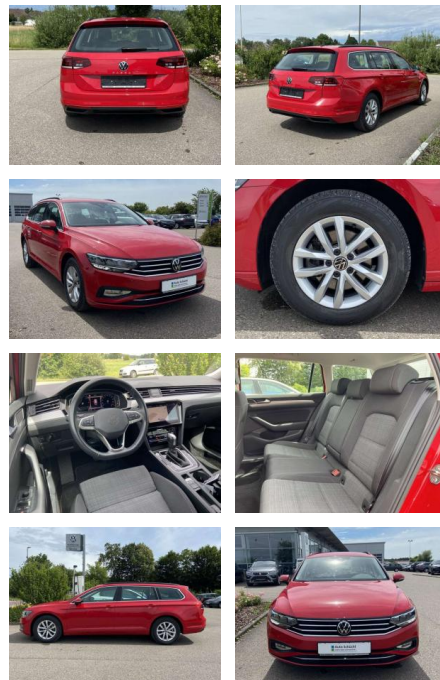

SS00-073957AAngebotsnr.:

| Erstzulassung: | Kilometer: | Farbe: | Leistung: | Kraftstoffart: |
|----------------|------------|--------|----------------|----------------|
| 01.06.2022 | 56.648 | | 90 kW / 122 PS | Benzin |

Vermittlung für: BANK11
Repräsentatives Beispiel gem. § 17 Abs. 4 PAngV. Diese Finanzierungsangebote sind Beispiele. Gerne ermitteln wir für Sie Ihr individuelles Angebot.

Ausstattung

Interieur

- Multifunktions-Lederlenkrad mit Schaltwippen Sitzheizung vorne Innenspiegel automatisch abblendbar Mittelarmlehne vorne 2 Leseleuchten vorn Netztrennwand el. Lendenwirbelstütze Fahrersitz mit Massagefunktion Komfortsitze vorne Fußraumbeleuchtung ergoComfort-Sitz auf der Fahrerseite Kindersitzverankerung für Kindersitzsystem I-Size/ISOFIX

- 2x hinten Farbe: Tornadorot -Fr. 08:00-18:00 Uhr
- Samstags bis 16:00 Uhr geöffnet. Gerne beraten wir Sie über günstige Finanzierungsmodelle und nehmen Ihr derzeitiges Fahrzeug in Zahlung. www.auto-schuechl.de/finanzierung Irrtümer
- Änderungen oder Zwischenverkauf vorbehalten. www.auto-schuechl.de