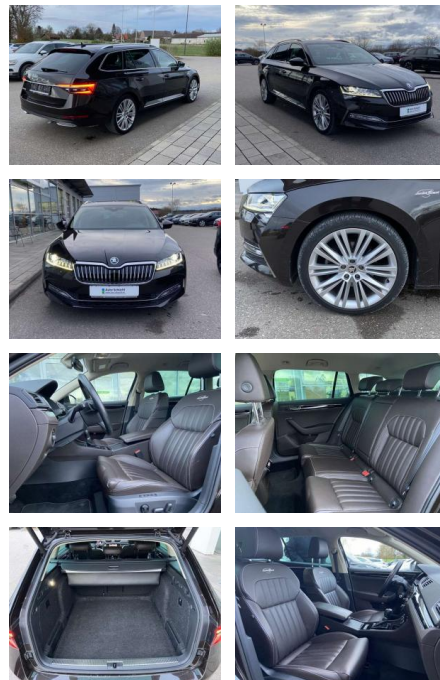

SS00-053492AAngebotsnr.:

Erstzulassung:	Kilometer:	Farbe:	Leistung:	Kraftstoffart:
01.04.2020	36.573		140 kW / 190 PS	Benzin

PREIS
31.770 €

FINANZIERUNGSBEISPIEL

Laufzeit: 72 Monate Anzahlung: 25 %
Basis-Finanzierung:* Mtl. Rate:
Zielraten-Finanzierung:** **252 €**