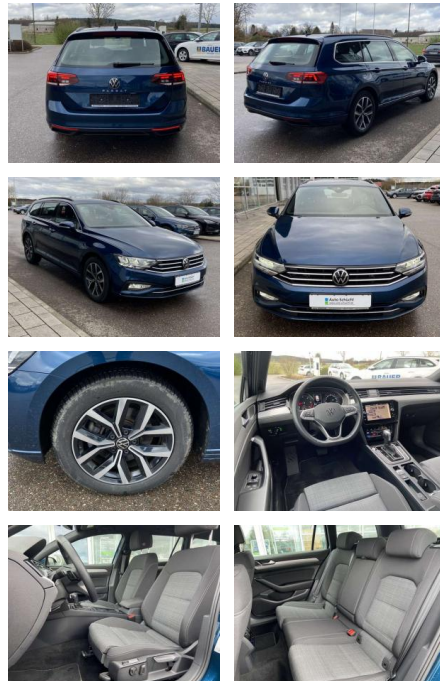

SS00-077295 **Angebotsnr.:**

Erstzulassung:	Kilometer:	Farbe:	Leistung:	Kraftstoffart:
01.07.2022	36.041		147 kW / 200 PS	Benzin

PREIS
31.460 €

FINANZIERUNGSBEISPIEL

Laufzeit: 72 Monate Anzahlung: 25 %
Basis-Finanzierung:* Mtl. Rate:
Zielraten-Finanzierung:** **250 €**

Vermittlung für: BANK11
Repräsentatives Beispiel gem. § 17 Abs. 4 PAngV. Diese Finanzierungsangebote sind Beispiele. Gerne ermitteln wir für Sie Ihr individuelles Angebot.

Ausstattung

Interieur

- Multifunktions-Lederlenkrad mit Schaltwippen Sitzheizung vorne Innenspiegel automatisch abblendbar Mittelarmlehne vorne 2 Leseleuchten vorn Netztrennwand el. Lendenwirbelstütze Fahrersitz mit Massagefunktion Komfortsitze vorne Fußraumbeleuchtung ergoComfort-Sitz auf der Fahrerseite Kindersitzverankerung für Kindersitzsystem I-Size/ISOFIX