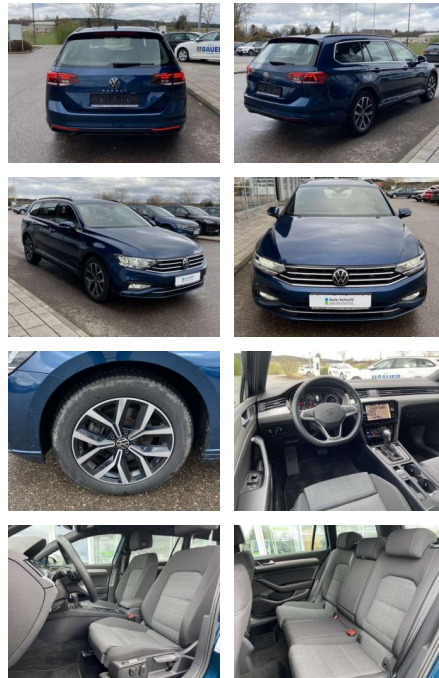

Ihr Ansprechpartner

Frau Isabella Lada
E-Mail: sales@langerfelder-automarkt.de
Telefon: 0202 6090943

Langerfelder Automarkt GmbH
Schwelmer Str. 149-153 - 42389 Wuppertal - Tel.: 0202 / 609090

Volkswagen Passat Variant 2.0 TDI DSG BUSINESS

SS00-077295AAngebotsnr.:

| Erstzulassung: | Kilometer: | Farbe: | Leistung: | Kraftstoffart: |
|----------------|------------|--------|-----------------|----------------|
| 01.07.2022 | 36.041 | | 147 kW / 200 PS | Benzin |

Ausstattung

Interieur

- Multifunktions-Lederlenkrad mit Schaltwippen Sitzheizung vorne Innenspiegel automatisch abblendbar Mittelarmlehne vorne 2 Leseleuchten vorn Netztrennwand el. Lendenwirbelstütze Fahrersitz mit Massagefunktion Komfortsitze vorne Fußraumbeleuchtung ergoComfort-Sitz auf der Fahrerseite Kindersitzverankerung für Kindersitzsystem I-Size/ISOFIX