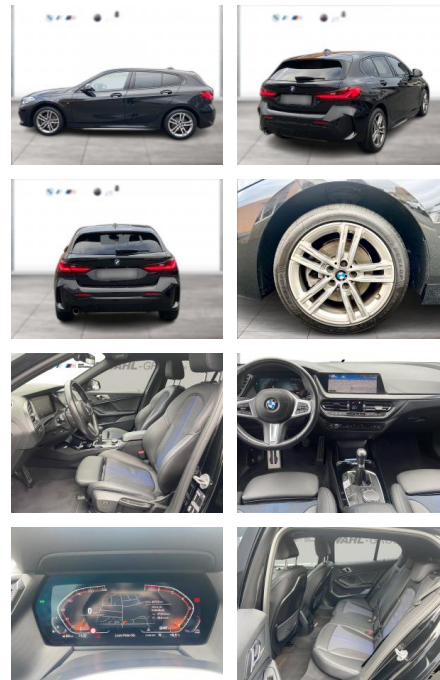

WG09-232775 Angebotsnr.:

Erstzulassung:	Kilometer:	Farbe:	Leistung:	Kraftstoffart:
01.10.2021	28.722	Schwarz	100 kW / 136 PS	Benzin

PREIS
27.040 €

FINANZIERUNGSBEISPIEL

Laufzeit: 72 Monate Anzahlung: 25 %
Basis-Finanzierung:* Mtl. Rate:
Zielraten-Finanzierung:** **215 €**