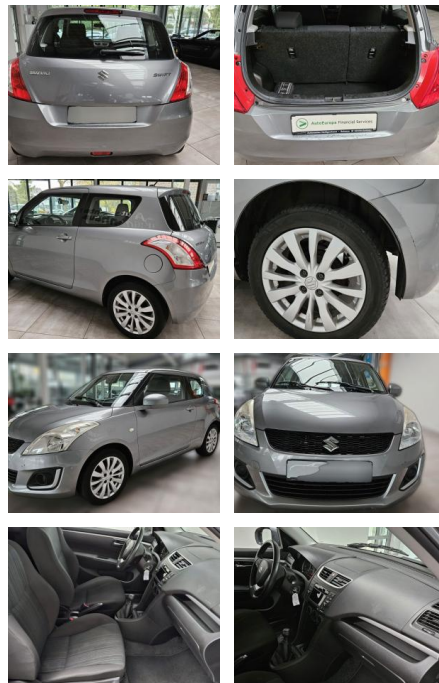

Ihr Ansprechpartner

Frau Isabella Lada
E-Mail: sales@langerfelder-automarkt.de
Telefon: 0202 6090943

Langerfelder Automarkt GmbH
Schwelmer Str. 149-153 - 42389 Wuppertal - Tel.: 0202 / 609090

Suzuki Swift Basic 1.2 Klimaanlage

AH78-408947309 Angebotsnr.:

Erstzulassung:	Kilometer:	Farbe:	Leistung:	Kraftstoffart:
18.06.2014	112.455	Diverse	69 kW / 94 PS	Benzin

PREIS
7.060 €

FINANZIERUNGSBEISPIEL
Laufzeit: 72 Monate Anzahlung: 25 %
Basis-Finanzierung:* Mtl. Rate:
Zielraten-Finanzierung:** Mtl. Rate: **58 €**