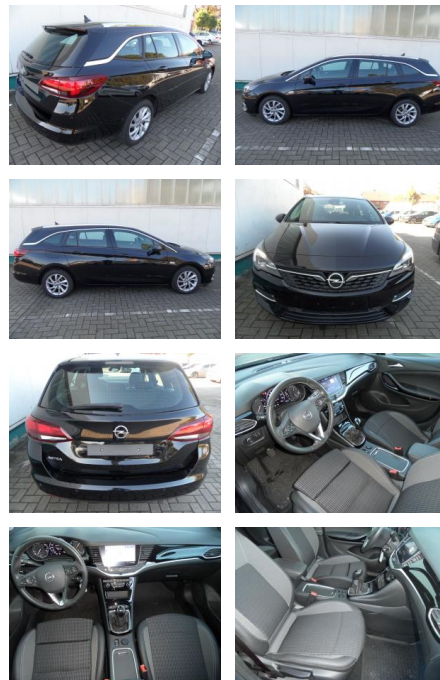

Ihr Ansprechpartner

Herr Ayman Al Atrache
E-Mail: sales@langerfelder-automarkt.de
Telefon: 0202 6090944

Langerfelder Automarkt GmbH
Schwelmer Str. 149-153 - 42389 Wuppertal - Tel.: 0202 / 609090

Opel Astra ST 1,5 Elegance+Navi+Kamera

BA17-13685 **Angebotsnr.:**

Erstzulassung:	Kilometer:	Farbe:	Leistung:	Kraftstoffart:	Verbr. komb.	CO2-Emission	CO2-Klasse (WLTP)
09.08.2021	51.600	Diverse	90 kW / 122 PS	Diesel	3,5 l/100km	92 g/km	

PREIS
16.640 €

Multimedia

- USB
- Sprachsteuerung
- Touchscreen

Komfort

- Berganfahrassistent
- Beheizbares Lenkrad
- Lederlenkrad
- Lordosenstütze

Weiteres

- Diesel
- Start Stop Automatik
- Zustand: sehr gut
- Rückfahrkamera