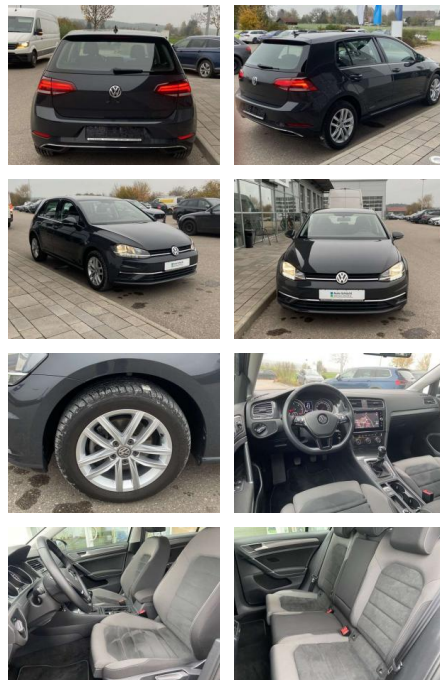

## Volkswagen Golf 1.6 TDI Comfortline AHK+NAVI+SHZ

SS00-203954AAngebotsnr.:

Erstzulassung:	Kilometer:	Farbe:	Leistung:	Kraftstoffart:
01.07.2019	28.786		85 kW / 116 PS	Benzin

**PREIS**  
**20.460 €**