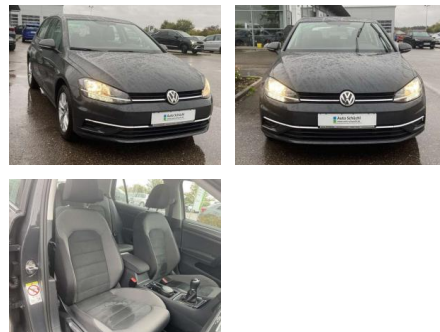

## Volkswagen Golf 1.6 TDI COMFORTLINE AHK+NAVI+SHZ

SS00-086843AAngebotsnr.:

Erstzulassung:	Kilometer:	Farbe:	Leistung:	Kraftstoffart:
01.07.2019	29.998		85 kW / 116 PS	Benzin

**PREIS**  
**20.350 €**

### Interieur

- Sitzheizung vorne Mittelarmlehne vorne Kindersitzverankerung für Kindersitzsystem ISOFIX Rücksitzbanklehne geteilt umlegbar mit Mittelarmlehne ergoActive Sitz mit 14-Wege-Einstellung auf der Fahrerseite klimatisiertes Handschuhfach Sport-Komfortsitze vorne el. Lendenwirbelstütze Fahrersitz mit Massagefunktion Multifunktions-Lederlenkrad 2 Leseleuchten vorn und 2 hinten Make-Up Spiegel
- beleuchtet Vordersitze höhenverstellbar und Sitzneigungsverstellung Fahrersitz