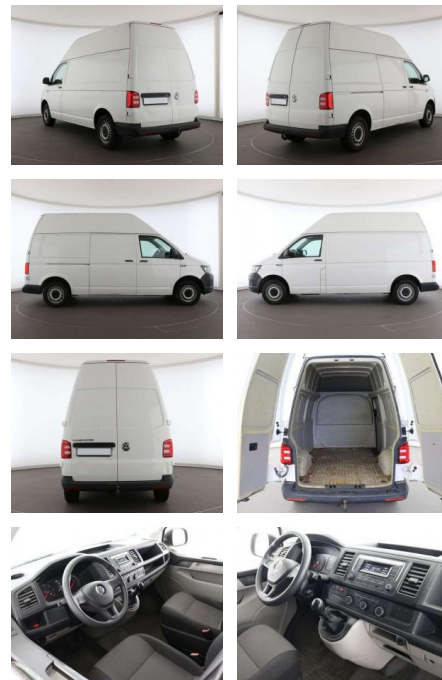

AK82-130

Angebotsnr.:

Erstzulassung:	Kilometer:	Farbe:	Leistung:	Kraftstoffart:
01.12.2017	20.700	Weiß	62 kW / 84 PS	Diesel

PREIS
22.100 €

FINANZIERUNGSBEISPIEL

Laufzeit: 72 Monate Anzahlung: 25 %
Basis-Finanzierung:* Mtl. Rate:
Zielraten-Finanzierung:** **175 €**