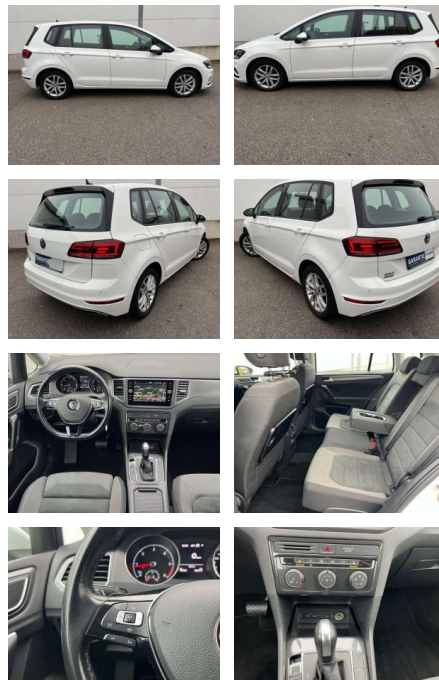

AK82-200

Angebotsnr.:

VERKAUFT

Erstzulassung: 01.04.2020 **Kilometer:** 99.890 **Farbe:** Weiß **Leistung:** 110 kW / 150 PS **Kraftstoffart:** Diesel

PREIS
21.070 €

FINANZIERUNGSBEISPIEL
Laufzeit: 72 Monate Anzahlung: 25 %
Basis-Finanzierung:* Mtl. Rate:
Zielraten-Finanzierung:** **167 €**

Multimedia

- Android Auto
- CarPlay
- USB
- Touchscreen
- Radio
- CD Radio

- Freisprechen
- Navigation mit Bildschirm
- Bluetooth

Komfort

- Berganfahrassistent
- Klimaautomatik
- Front- und Seiten-Airbags
- Lederlenkrad
- Lordosenstütze
- Massagesitze
- Zentralverriegelung
- Fernbedienung Zentralverriegelung
- Bordcomputer
- Automatik
- Keyless Entry

Interieur

- Ambiente Licht
- Gepäckraumabtrennung
- Multifunktionslenkrad

- el. Fensterheber
- Armlehne vorne
- Sitzheizung

Exterieur

- Anhängerkupplung fest
- Tagfahrlicht
- Leichtmetallfelgen
- metallic