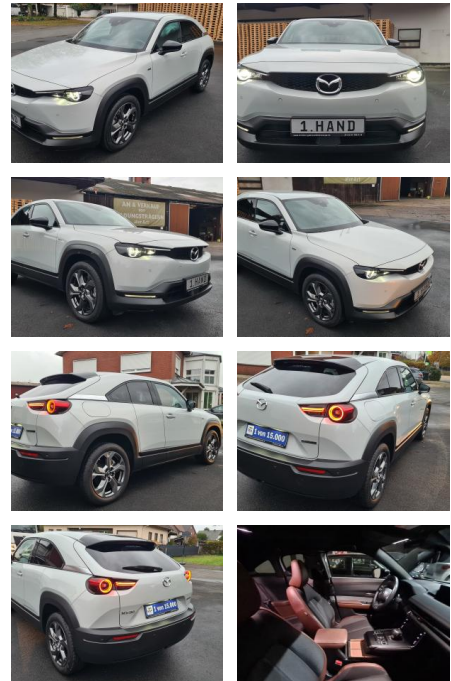

## Mazda MX-30 Upgrade 22 ADVANTAGE 3 PH Lader Matr...

SG03-CS MX 30 Upgrade 22 ADVANTAGE 3 PH Lader Matr...

Erstzulassung:	Kilometer:	Farbe:	Leistung:	Kraftstoffart:	Reichweite elektr. (WLTP)
06.09.2022	9.800	Weiß	107 kW / 145 PS	Elektro	200 km