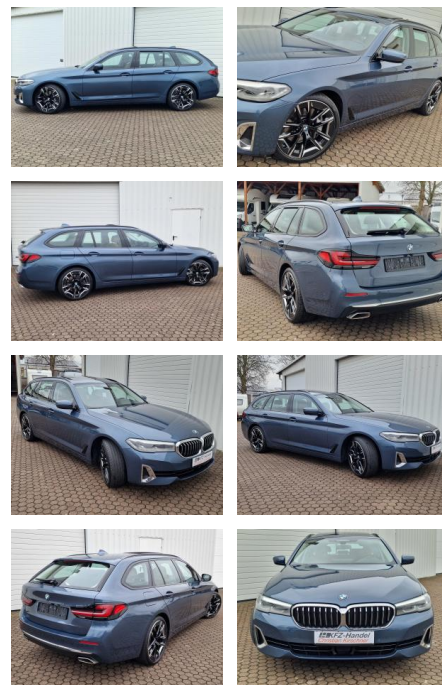

Ihr Ansprechpartner

Herr Taylan Erdemir
E-Mail: sales@langerfelder-automarkt.de
Telefon: 0202 6090942

Langerfelder Automarkt GmbH
Schwelmer Str. 149-153 - 42389 Wuppertal - Tel.: 0202 / 609090

BMW 530 d xDrive*AHK*Standheiz.*ACC*20 Zoll*LED

KK00-35-52054Angebotsnr.:

AHK* xDrive* Standh.

20 Zoll* DAB* ACC*

Erstzulassung:	Kilometer:	Farbe:	Leistung:	Kraftstoffart:	Verbr. komb.	CO2-Emission	CO2-Klasse (WLTP)
10.01.2023	57.200	Blau	210 kW / 286 PS	Diesel	6,4 l/100km	169 g/km	F