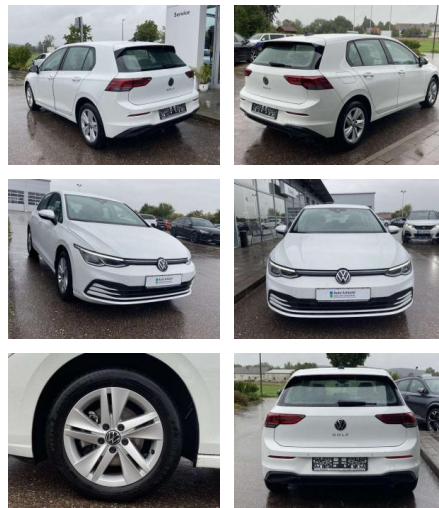

Ihr Ansprechpartner

Herr Ayman Al Atrache
E-Mail: sales@langerfelder-automarkt.de
Telefon: 0202 6090944

Langerfelder Automarkt GmbH
Schwelmer Str. 149-153 - 42389 Wuppertal - Tel.: 0202 / 609090

Volkswagen Golf 2.0 TDI Life AHK+NAVI+LED

SS00-008363AAngebotsnr.:

Erstzulassung:	Kilometer:	Farbe:	Leistung:	Kraftstoffart:
01.09.2020	36.788		85 kW / 116 PS	Benzin

PREIS
22.390 €

FINANZIERUNGSBEISPIEL

Laufzeit: 72 Monate Anzahlung: 25 %
Basis-Finanzierung:* Mtl. Rate:
Zielraten-Finanzierung:** **178 €**