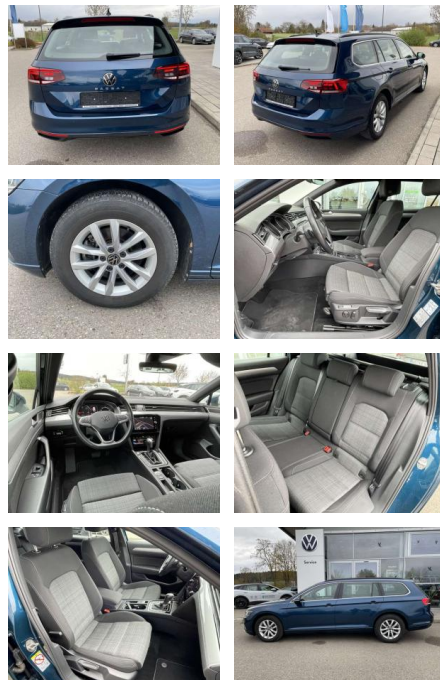

Ihr Ansprechpartner

Herr Taylan Erdemir
E-Mail: sales@langerfelder-automarkt.de
Telefon: 0202 6090942

Langerfelder Automarkt GmbH
Schwelmer Str. 149-153 - 42389 Wuppertal - Tel.: 0202 / 609090

Volkswagen Passat Variant 2.0 TDI DSG Business A...

SS00-074596AAngebotsnr.:

Erstzulassung:	Kilometer:	Farbe:	Leistung:	Kraftstoffart:
01.07.2022	27.570		110 kW / 150 PS	Benzin

PREIS
30.530 €

FINANZIERUNGSBEISPIEL

Laufzeit: 72 Monate   Anzahlung: 25 %
Basis-Finanzierung:*   Mtl. Rate:
Zielraten-Finanzierung:** **242 €**

* Basisfinanzierung: Anzahlung: 7.633 Euro, Laufzeit: 72 Monate, Nettodarlehen: 22.898 Euro, Gesamtbetrag: 35.332 Euro, Zinssätze: 6.78% Sollz. (gebunden), 6.99% eff.
** Zielratenfinanzierung: Anzahlung: 7.633 Euro, Laufzeit: 72 Monate, Nettodarlehen: 22.898 Euro, Zielrate: 15.265 Euro, Gesamtbetrag: 37.199 Euro, Zinssätze: 6.78% Sollz. (gebunden), 6.99% eff.,

Vermittlung für: BANK11
Repräsentatives Beispiel gem. § 17 Abs. 4 PAngV. Diese Finanzierungsangebote sind Beispiele. Gerne ermitteln wir für Sie Ihr individuelles Angebot.

Ausstattung

Interieur

- Multifunktions-Lederlenkrad mit Schaltwippen Sitzheizung vorne Innenspiegel automatisch abblendbar Mittelarmlehne vorne 2 Leseleuchten vorn Netztrennwand el. Lendenwirbelstütze Fahrersitz mit Massagefunktion Komfortsitze vorne Fußraumbeleuchtung ergoComfort-Sitz auf der Fahrerseite Kindersitzverankerung für Kindersitzsystem I-Size/ISOFIX

- 2x hinten Farbe: Aquamarinblau Metallic -Fr. 08:00-18:00 Uhr
- Samstags bis 16:00 Uhr geöffnet. Gerne beraten wir Sie über günstige Finanzierungsmodelle und nehmen Ihr derzeitiges Fahrzeug in Zahlung. www.auto-schuechl.de/finanzierung Vornutzung als Mietwagen. Irrtümer
- Änderungen oder Zwischenverkauf vorbehalten. www.auto-schuechl.de

Weiteres

Exterieur

- Rückfahrkamera beheizbare Scheibenwaschdüsen vorne Dachreling el. Außenspiegel beheizbar und automatisch abblendbar Leichtmetallräder 16" Anhängerkupplung abnehmbar Licht- und Sicht: LED-Scheinwerfer Tagfahrlicht LED-Heckleuchten Licht- und Regensensor Nebelscheinwerfer mit Abbieglicht

- Pakete: 7-Gang-DSG-Automatikgetriebe Business-Premium-Paket

STÄNDIG ÜBER 15.000 FAHRZEUGE IM BESTAND!