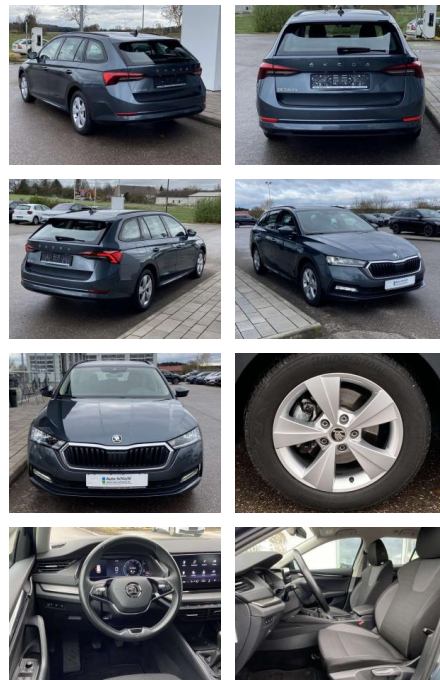

## Skoda Octavia Combi 1.0 TSI Ambition

SS00-126883 **Angebotsnr.:**

Erstzulassung:	Kilometer:	Farbe:	Leistung:	Kraftstoffart:
01.09.2021	32.468		81 kW / 110 PS	Benzin

**PREIS**  
**23.420 €**

**FINANZIERUNGSBEISPIEL**  
Laufzeit: 72 Monate      Anzahlung: 25 %  
Basis-Finanzierung:\*      Mtl. Rate:  
Zielraten-Finanzierung:\*\* **186 €**