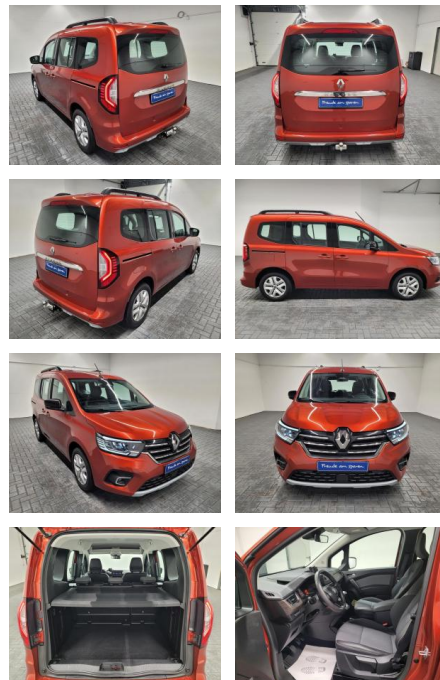

## Renault Kangoo Edition One LED/AHK/SHZ/DAB

AM35-29493 **Angebotsnr.:**

Erstzulassung:	Kilometer:	Farbe:	Leistung:	Kraftstoffart:
18.08.2021	41.640		96 kW / 131 PS	Benzin

**PREIS**  
**24.360 €**

**FINANZIERUNGSBEISPIEL**  
Laufzeit: 72 Monate      Anzahlung: 25 %  
Basis-Finanzierung:\*      Mtl. Rate:  
Zielraten-Finanzierung:\*\* **193 €**