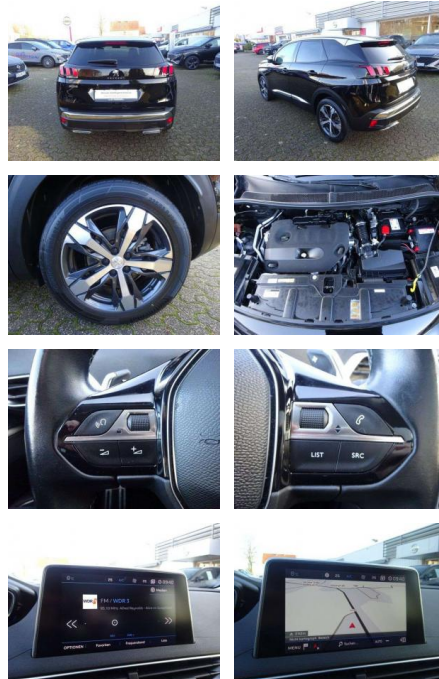

PK00-SPRGW744 Angebotsnr.:

Erstzulassung:	Kilometer:	Farbe:	Leistung:	Kraftstoffart:
01.05.2019	37.580	Schwarz	132 kW / 179 PS	Benzin

PREIS
26.900 €

FINANZIERUNGSBEISPIEL

Laufzeit: 72 Monate Anzahlung: 25 %
Basis-Finanzierung:* Mtl. Rate:
Zielraten-Finanzierung:** **214 €**

Vermittlung für: BANK11
Repräsentatives Beispiel gem. § 17 Abs. 4 PAngV. Diese Finanzierungsangebote sind Beispiele. Gerne ermitteln wir für Sie Ihr individuelles Angebot.

Ausstattung

Sicherheit

- Airbag Beifahrerseite abschaltbar Airbag Fahrer-/Beifahrerseite Außenspiegel elektr. anklappbar Außenspiegel elektr. verstell- und heizbar Einparkhilfe vorn und hinten Fensterheber elektrisch vorn + hinten mit Komfortschaltung Getriebe Automatik - (8-Stufen) Heckleuchten LED Isofix-Aufnahmen für Kindersitz Isofix-Aufnahmen für Kindersitz an Beifahrersitz Klimaautomatik
- getrennt regelbar Fahrer-/Beifahrerseite Kopf-Airbag-System Kopf-Airbag-System hinten Lenkrad mit Schaltwippen/-tasten Nebelscheinwerfer Schadstoffarm nach Abgasnorm Euro 6d-TEMP Seitenairbag hinten Seitenairbag vorn Servolenkung elektrisch Start/Stop-Anlage Tagfahrlicht LED Zentralverriegelung inkl. Türverriegelung automatisch Zentralverriegelung mit Fernbedienung

Multimedia

- Audio-Navigationssystem NAC 3-D
- mit Farbdisplay Audiosystem RCC (Radio/CD-Player MP3-fähig) Mobile Online Dienste MirrorLink und AppinCar (Mirror Screen) Technik &

Interieur

- Bordcomputer Durchladeeinrichtung (Mittelarmlehne hinten) Innenspiegel mit Ablendautomatik Lendenwirbelstütze Sitz vorn links
- verstellbar Lenkrad (Leder) Lenkrad mit Multifunktion Mittelarmlehne vorn Multifunktionsanzeige mit Farbdisplay (DGT8C) Rücksitz geteilt / klappbar Sitzbezug / Polsterung: Alcantara / Kunstleder Sitzheizung vorn