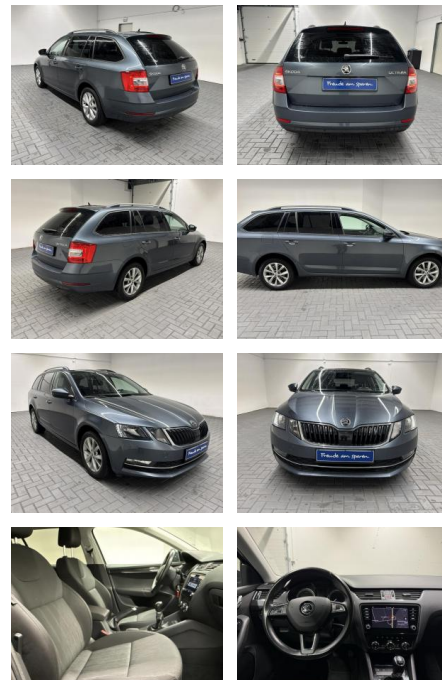

Ihr Ansprechpartner

Herr Ayman Al Atrache
E-Mail: sales@langerfelder-automarkt.de
Telefon: 0202 6090944

Langerfelder Automarkt GmbH
Schwelmer Str. 149-153 - 42389 Wuppertal - Tel.: 0202 / 609090

Skoda Octavia "Combi Navi/SHZ/PDC/Tempom.

AM35-21892 **Angebotsnr.:**

Erstzulassung:	Kilometer:	Farbe:	Leistung:	Kraftstoffart:
27.09.2017	94.400		110 kW / 150 PS	Benzin

PREIS
20.790 €

FINANZIERUNGSBEISPIEL
Laufzeit: 72 Monate Anzahlung: 25 %
Basis-Finanzierung:* Mtl. Rate:
Zielraten-Finanzierung:** **165 €**