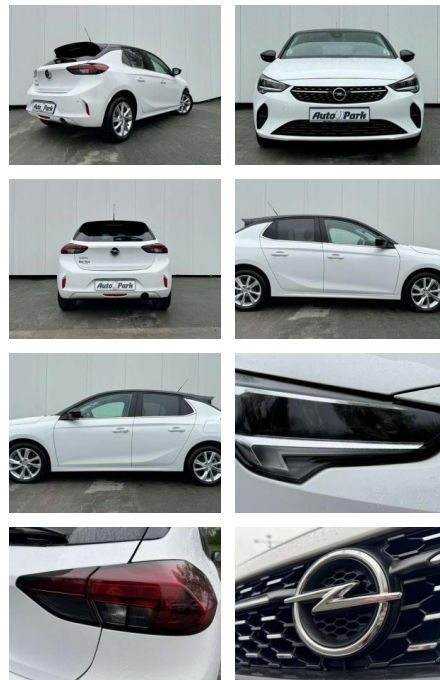

Ihr Ansprechpartner

Herr Taylan Erdemir
E-Mail: sales@langerfelder-automarkt.de
Telefon: 0202 6090942

Langerfelder Automarkt GmbH
Schwelmer Str. 149-153 - 42389 Wuppertal - Tel.: 0202 / 609090

Opel Corsa Corsa 1.2 Turbo Aut. Elegance

AP08-310989 **Angebotsnr.:**

Erstzulassung:	Kilometer:	Farbe:	Leistung:	Kraftstoffart:	Verbr. komb.	CO2-Emission	CO2-Klasse (WLTP)
01.01.2023	23.000	Weiß	74 kW / 101 PS	Benzin	5,6 l/100km	127 g/km	D

PREIS
19.620 €