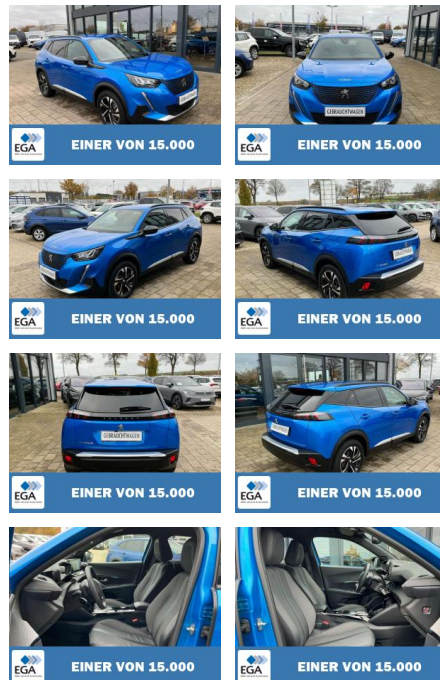

Ihr Ansprechpartner

Herr Taylan Erdemir
E-Mail: sales@langerfelder-automarkt.de
Telefon: 0202 6090942

Langerfelder Automarkt GmbH
Schwelmer Str. 149-153 - 42389 Wuppertal - Tel.: 0202 / 609090

Peugeot e-2008 136 Allure Pack / Navi / Kamera

AB16-17783 **Angebotsnr.:**

EINER VON 15.000

Erstzulassung:	Kilometer:	Farbe:	Leistung:	Kraftstoffart:
01.12.2022	26.886	Blau	100 kW / 136 PS	Benzin

PREIS
20.460 €

FINANZIERUNGSBEISPIEL
Laufzeit: 72 Monate Anzahlung: 25 %
Basis-Finanzierung:* Mtl. Rate:
Zielraten-Finanzierung:** **162 €**

* Basisfinanzierung: Anzahlung: 5.115 Euro, Laufzeit: 72 Monate, Nettodarlehen: 15.345 Euro, Gesamtbetrag: 23.678 Euro, Zinssätze: 6,78% Sollz. (gebunden), 6,99% eff.
** Zielratenfinanzierung: Anzahlung: 5.115 Euro, Laufzeit: 72 Monate, Nettodarlehen: 15.345 Euro, Zielrate: 10.230 Euro, Gesamtbetrag: 24.929 Euro, Zinssätze: 6,78% Sollz. (gebunden), 6,99% eff.,
Vermittlung für: BANK11
Repräsentatives Beispiel gem. § 17 Abs. 4 PAngV. Diese Finanzierungsangebote sind Beispiele. Gerne ermitteln wir für Sie Ihr individuelles Angebot.