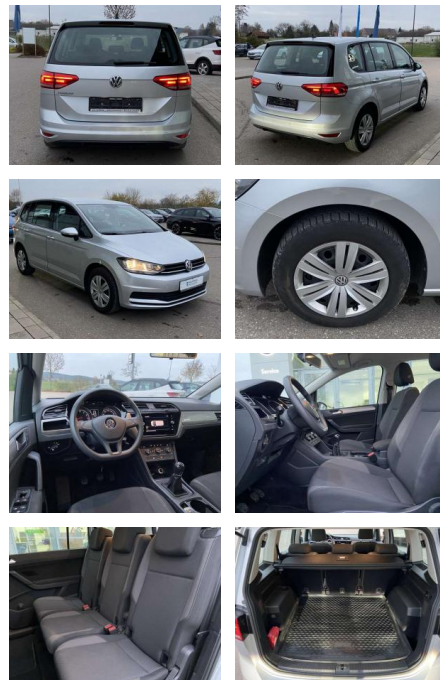

Ihr Ansprechpartner

Herr Taylan Erdemir
E-Mail: sales@langerfelder-automarkt.de
Telefon: 0202 6090942

Langerfelder Automarkt GmbH
Schwelmer Str. 149-153 - 42389 Wuppertal - Tel.: 0202 / 609090

Volkswagen Touran 1.2 TSI NAVI+AHK+PDC+BLUETOOTH

SS00-100748 **Angebotsnr.:**

Erstzulassung:	Kilometer:	Farbe:	Leistung:	Kraftstoffart:
01.06.2018	86.898		81 kW / 110 PS	Benzin

PREIS
19.300 €

FINANZIERUNGSBEISPIEL
Laufzeit: 72 Monate   Anzahlung: 25 %
Basis-Finanzierung:*   Mtl. Rate:
Zielraten-Finanzierung:** **153 €**

* Basisfinanzierung: Anzahlung: 4.825 Euro, Laufzeit: 72 Monate, Nettodarlehen: 14.475 Euro, Gesamtbetrag: 22.335 Euro, Zinssätze: 6.78% Sollz. (gebunden), 6.99% eff.
** Zielratenfinanzierung: Anzahlung: 4.825 Euro, Laufzeit: 72 Monate, Nettodarlehen: 14.475 Euro, Zielrate: 9.650 Euro, Gesamtbetrag: 23.516 Euro, Zinssätze: 6.78% Sollz. (gebunden), 6.99% eff.,
Vermittlung für: BANK11
Repräsentatives Beispiel gem. § 17 Abs. 4 PAngV. Diese Finanzierungsangebote sind Beispiele. Gerne ermitteln wir für Sie Ihr individuelles Angebot.

Ausstattung

Interieur

- 7-Sitzer (2 Einzelsitze in der 3. Sitzreihe) Lendenwirbelstützen vorne Mittelarmlehne vorne Vordersitze höhenverstellbar Kindersitzverankerung für Kindersitzsystem ISOFIX klimatisiertes Handschuhfach

- Samstags bis 16:00 Uhr geöffnet. Gerne beraten wir Sie über günstige Finanzierungsmodelle und nehmen Ihr derzeitiges Fahrzeug in Zahlung. www.auto-schuechl.de/finanzierung Vornutzung als Mietwagen. Irrtümer
- Änderungen oder Zwischenverkauf vorbehalten. www.auto-schuechl.de

Exterieur

- Anhängervorrichtung schwenkbar Außenspiegel el. einstellbar und beheizbar Licht- und Sicht: LED-Kennzeichenbeleuchtung Tagfahrlicht Technik: Seitenairbags vorne Einparkhilfe vorne und hinten Climatronic Scheckheftgepflegt Servotronic ESP mit ASR Fernbedienung (ZV) 6-Gang-Schaltgetriebe Reifendruckkontrolle Euro 6 Start-Stop-Automatik Guide & Inform-fähig Multifunktionsanzeige Plus

STÄNDIG ÜBER 15.000 FAHRZEUGE IM BESTAND!