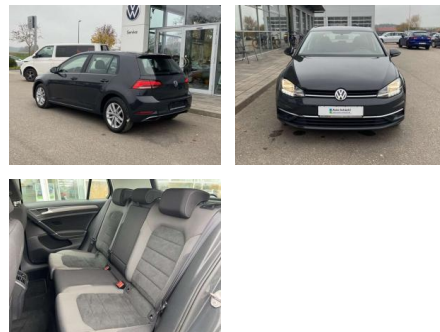

SS00-203579AAngebotsnr.:

Erstzulassung:	Kilometer:	Farbe:	Leistung:	Kraftstoffart:
01.07.2019	34.874		85 kW / 116 PS	Benzin

PREIS
20.460 €

FINANZIERUNGSBEISPIEL

Laufzeit: 72 Monate Anzahlung: 25 %
Basis-Finanzierung:* Mtl. Rate:
Zielraten-Finanzierung:** **1162 €**

Vermittlung für: BANK11
Repräsentatives Beispiel gem. § 17 Abs. 4 PAngV. Diese Finanzierungsangebote sind Beispiele. Gerne ermitteln wir für Sie Ihr individuelles Angebot.

Ausstattung

Interieur

- Sitzheizung vorne Mittelarmlehne vorne Kindersitzverankerung für Kindersitzsystem ISOFIX Rücksitzbanklehne geteilt umlegbar mit Mittelarmlehne ergoActive Sitz mit 14-Wege-Einstellung auf der Fahrerseite klimatisiertes Handschuhfach Sport-Komfortsitze vorne el. Lendenwirbelstütze Fahrersitz mit Massagefunktion Multifunktions-Lederlenkrad 2 Leseleuchten vorn und 2 hinten Make-Up Spiegel
- beleuchtet Vordersitze höhenverstellbar und Sitzneigungsverstellung Fahrersitz