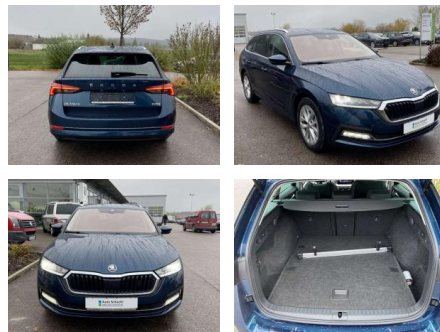

Ihr Ansprechpartner

Frau Isabella Lada
E-Mail: sales@langerfelder-automarkt.de
Telefon: 0202 6090943

Langerfelder Automarkt GmbH
Schwelmer Str. 149-153 - 42389 Wuppertal - Tel.: 0202 / 609090

Skoda Octavia Combi 1.5 TSI e-TEC DSG Style

SS00-171917 **Angebotsnr.:**

Erstzulassung:	Kilometer:	Farbe:	Leistung:	Kraftstoffart:
01.10.2021	42.859		110 kW / 150 PS	Benzin

PREIS
27.130 €

FINANZIERUNGSBEISPIEL
Laufzeit: 72 Monate Anzahlung: 25 %
Basis-Finanzierung:* Mtl. Rate:
Zielraten-Finanzierung:** **215 €**

Ausstattung

Interieur

- Sitzheizung vorne und hinten
- Mittelarmlehne vorne Kindersicherung elektrisch betätigt Variables Ladebodenkonzept Rücksitzbanklehne geteilt umlegbar mit Mittelarmlehne Netztrennwand Fahrersitz Lendenwirbelstütze elektrisch Komfortsitze vorne Isofix Rücksitzbank und Beifahrersitz Fahrersitz el. einstellbar mit Memory