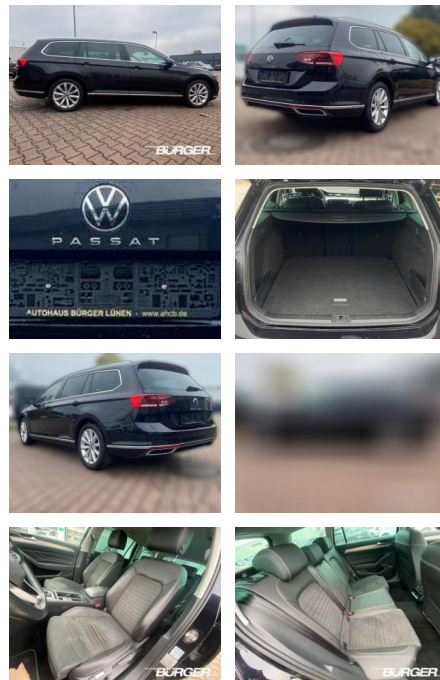

Ihr Ansprechpartner

Herr Ayman Al Atrache
E-Mail: sales@langerfelder-automarkt.de
Telefon: 0202 6090944

Langerfelder Automarkt GmbH
Schwelmer Str. 149-153 - 42389 Wuppertal - Tel.: 0202 / 609090

Volkswagen Passat Variant Elegance 2.0 TDI Navi

CB01-E130490Angebotsnr.:

Erstzulassung:	Kilometer:	Farbe:	Leistung:	Kraftstoffart:
01.07.2021	61.153	Schwarz	147 kW / 200 PS	Diesel

PREIS
29.280 €

FINANZIERUNGSBEISPIEL
Laufzeit: 72 Monate Anzahlung: 25 %
Basis-Finanzierung:* Mtl. Rate:
Zielraten-Finanzierung:** **232 €**