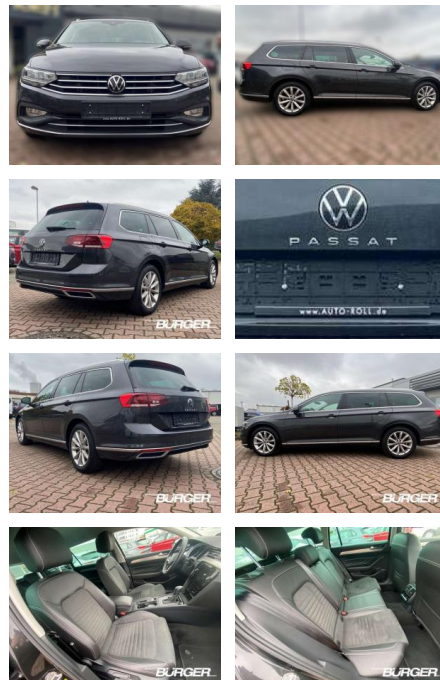

## Volkswagen Passat Variant Elegance 2.0 TDI Navi

CB01-107843 **Angebotsnr.:**

Erstzulassung:	Kilometer:	Farbe:	Leistung:	Kraftstoffart:
01.05.2021	78.794	grau	147 kW / 200 PS	Diesel

**PREIS**  
**28.670 €**