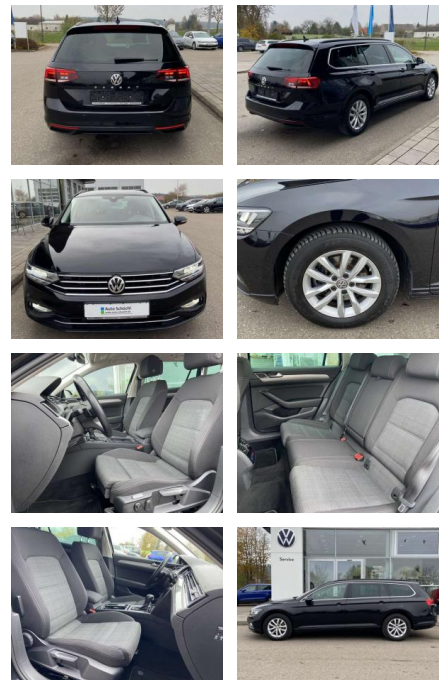

SS00-020386 **Angebotsnr.:**

Erstzulassung:	Kilometer:	Farbe:	Leistung:	Kraftstoffart:
01.04.2020	56.697		110 kW / 150 PS	Benzin

PREIS
25.280 €

FINANZIERUNGSBEISPIEL

Laufzeit: 72 Monate Anzahlung: 25 %
Basis-Finanzierung:* Mtl. Rate:
Zielraten-Finanzierung:** **201 €**

Vermittlung für: BANK11
Repräsentatives Beispiel gem. § 17 Abs. 4 PAngV. Diese Finanzierungsangebote sind Beispiele. Gerne ermitteln wir für Sie Ihr individuelles Angebot.

Ausstattung

Interieur

- Multifunktions-Lederlenkrad mit Schaltwippen Innenspiegel automatisch abblendbar Mittelarmlehne vorne 2 Leseleuchten vorn Netztrennwand Fahrersitz Lendenwirbelstütze elektrisch Komfortsitze vorne Fußraumbeleuchtung ergoComfort-Sitz auf der Fahrerseite Kindersitzverankerung für Kindersitzsystem I-Size/ISOFIX