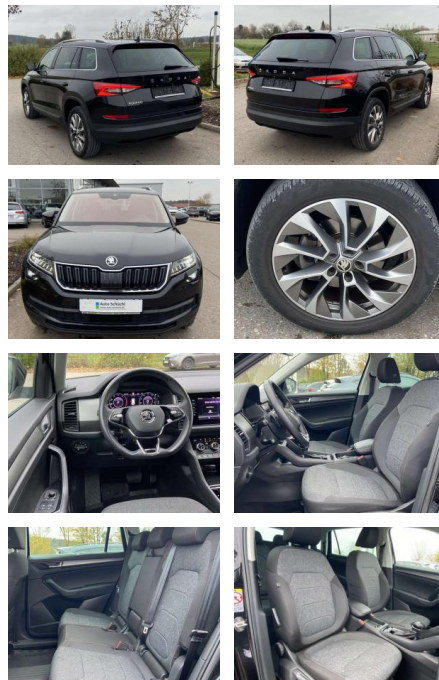

Ihr Ansprechpartner

Frau Isabella Lada
E-Mail: sales@langerfelder-automarkt.de
Telefon: 0202 6090943

Langerfelder Automarkt GmbH
Schwelmer Str. 149-153 - 42389 Wuppertal - Tel.: 0202 / 609090

Skoda Kodiaq 2.0 TDI DSG Ambition Clever 19"

SS00-053744 **Angebotsnr.:**

Erstzulassung:	Kilometer:	Farbe:	Leistung:	Kraftstoffart:
01.05.2021	53.103		110 kW / 150 PS	Benzin

PREIS
31.660 €

FINANZIERUNGSBEISPIEL
Laufzeit: 72 Monate Anzahlung: 25 %
Basis-Finanzierung:* Mtl. Rate:
Zielraten-Finanzierung:** **251 €**

Ausstattung

Interieur

- Sitzheizung vorne und hinten
- Mittelarmlehne vorne Innenspiegel automatisch abblendbar
- Lendenwirbelstützen vorne
- Kindersicherung elektrisch betätigt
- Vordersitze höhenverstellbar
- Kindersitzverankerung für Kindersitzsystem ISOFIX
- Schublade unter den Vordersitzen 2 Leseleuchten vorn
- Netztrennwand
- Komfortsitze vorne
- Multifunktions-Lederlenkrad
- beheizbar mit Schaltwippen