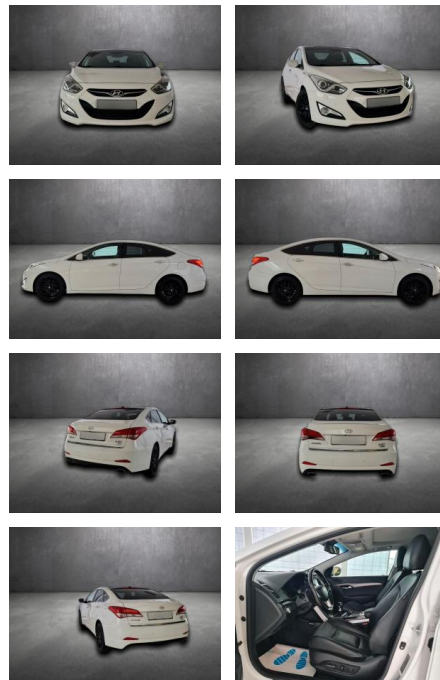

Ihr Ansprechpartner

Herr Ayman Al Atrache
E-Mail: sales@langerfelder-automarkt.de
Telefon: 0202 6090944

Langerfelder Automarkt GmbH
Schwelmer Str. 149-153 - 42389 Wuppertal - Tel.: 0202 / 609090

Hyundai i40 Premium, unfallfrei, LMF, Kamera,

AH90-62563-149 **Angebotsnr.:**

Erstzulassung:	Kilometer:	Farbe:	Leistung:	Kraftstoffart:
27.10.2014	111.851	Diverse	100 kW / 136 PS	Diesel

PREIS
12.630 €

FINANZIERUNGSBEISPIEL
Laufzeit: 72 Monate Anzahlung: 25 %
Basis-Finanzierung:* Mtl. Rate:
Zielraten-Finanzierung:** **100 €**