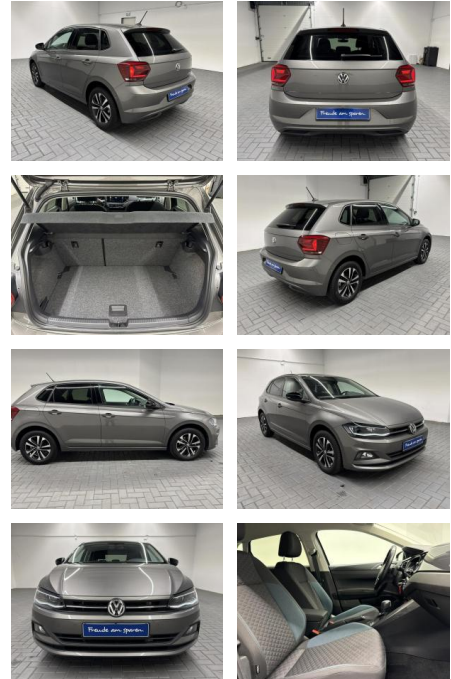

AM35-29387 **Angebotsnr.:**

Erstzulassung:	Kilometer:	Farbe:	Leistung:	Kraftstoffart:
07.01.2020	7.980		85 kW / 116 PS	Benzin

PREIS
28.050 €

FINANZIERUNGSBEISPIEL

Laufzeit: 72 Monate Anzahlung: 25 %
Basis-Finanzierung:* Mtl. Rate:
Zielraten-Finanzierung:** **223 €**