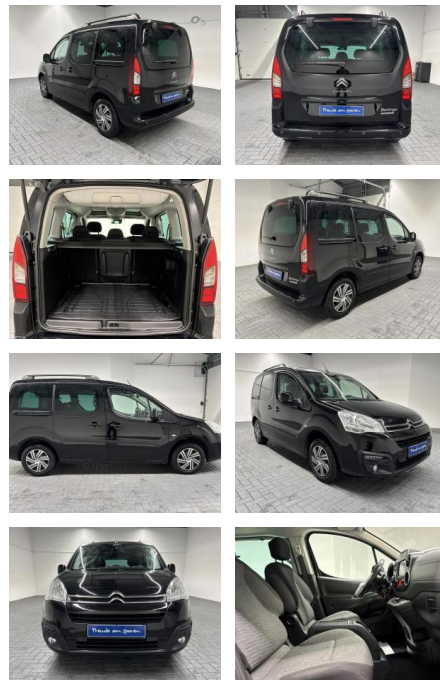

Ihr Ansprechpartner

Herr Taylan Erdemir
E-Mail: sales@langerfelder-automarkt.de
Telefon: 0202 6090942

Langerfelder Automarkt GmbH
Schwelmer Str. 149-153 - 42389 Wuppertal - Tel.: 0202 / 609090

Citroën Berlingo Shine 2xSchiebetür/Nav/SHZ

AM35-29286 **Angebotsnr.:**

Erstzulassung:	Kilometer:	Farbe:	Leistung:	Kraftstoffart:
19.01.2018	92.820		73 kW / 99 PS	Diesel

PREIS
24.420 €

FINANZIERUNGSBEISPIEL
Laufzeit: 72 Monate Anzahlung: 25 %
Basis-Finanzierung:* Mtl. Rate:
Zielraten-Finanzierung:** **194 €**