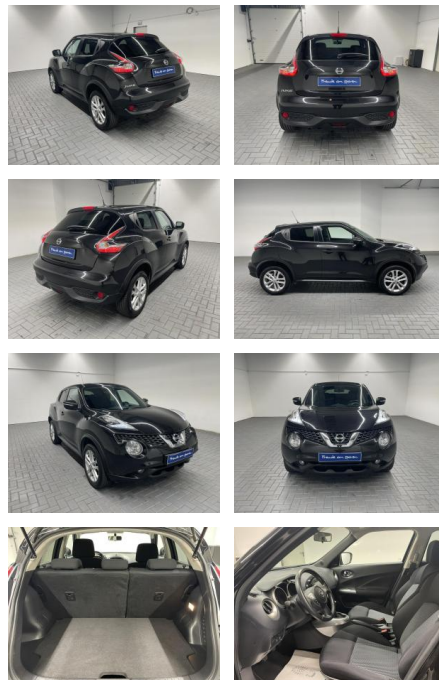

Ihr Ansprechpartner

Frau Isabella Lada
E-Mail: sales@langerfelder-automarkt.de
Telefon: 0202 6090943

Langerfelder Automarkt GmbH
Schwelmer Str. 149-153 - 42389 Wuppertal - Tel.: 0202 / 609090

Nissan Juke "N-Way Navi/SHZ/Tempomat/Kam

AM35-29336 **Angebotsnr.:**

Erstzulassung:	Kilometer:	Farbe:	Leistung:	Kraftstoffart:
03.08.2018	92.400		85 kW / 116 PS	Benzin

PREIS
17.110 €

FINANZIERUNGSBEISPIEL
Laufzeit: 72 Monate Anzahlung: 25 %
Basis-Finanzierung:* Mtl. Rate:
Zielraten-Finanzierung:** **136 €**