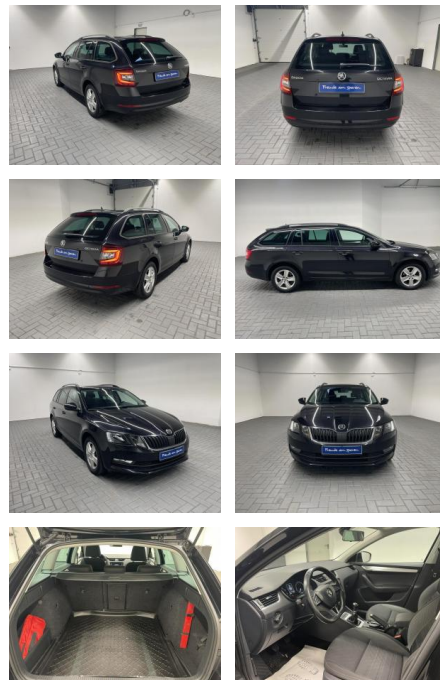

Ihr Ansprechpartner

Frau Isabella Lada
E-Mail: sales@langerfelder-automarkt.de
Telefon: 0202 6090943

Langerfelder Automarkt GmbH
Schwelmer Str. 149-153 - 42389 Wuppertal - Tel.: 0202 / 609090

Skoda Octavia Combi Navi/SHZ/PDC/AHK/Tempomat

AM35-29327 **Angebotsnr.:**

Erstzulassung:	Kilometer:	Farbe:	Leistung:	Kraftstoffart:
02.06.2017	93.700		110 kW / 150 PS	Benzin

PREIS
22.020 €

FINANZIERUNGSBEISPIEL
Laufzeit: 72 Monate Anzahlung: 25 %
Basis-Finanzierung:* Mtl. Rate:
Zielraten-Finanzierung:** **175 €**