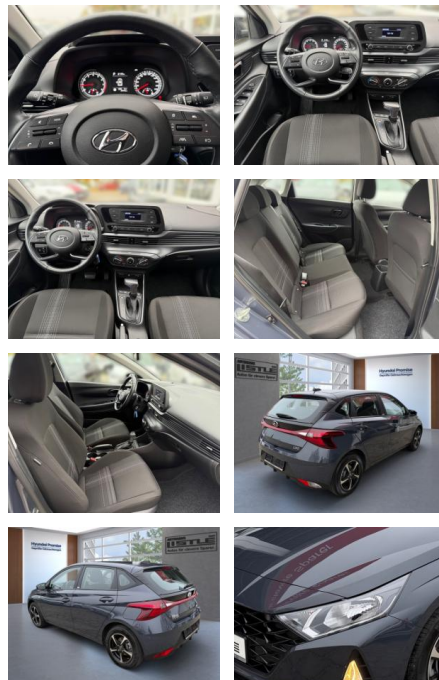

## Hyundai i20 1.0 T-Gdi DCT 48V Select

AL33-088710L Angebotsnr.:

Erstzulassung:	Kilometer:	Farbe:	Leistung:	Kraftstoffart:
01.05.2022	34.410		74 kW / 101 PS	Benzin

**PREIS**  
**17.570 €**

**FINANZIERUNGSBEISPIEL**  
Laufzeit: 72 Monate      Anzahlung: 25 %  
Basis-Finanzierung:\*      Mtl. Rate:  
Zielraten-Finanzierung:\*\* **139 €**