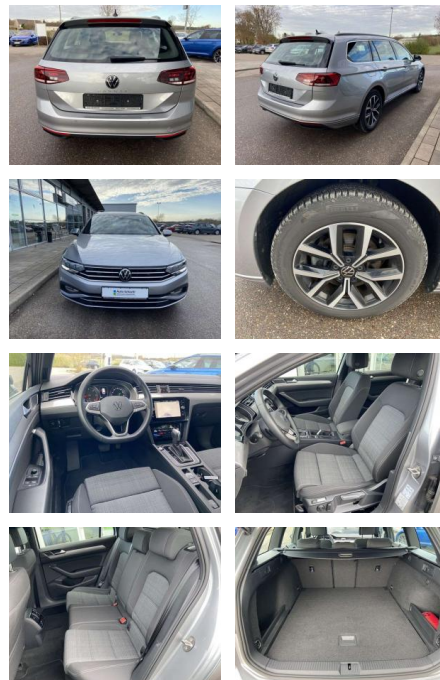

Ihr Ansprechpartner

Herr Taylan Erdemir
E-Mail: sales@langerfelder-automarkt.de
Telefon: 0202 6090942

Langerfelder Automarkt GmbH
Schwelmer Str. 149-153 - 42389 Wuppertal - Tel.: 0202 / 609090

Volkswagen Passat Variant 2.0 TDI DSG Business 1...

SS00-078052AAngebotsnr.:

Erstzulassung:	Kilometer:	Farbe:	Leistung:	Kraftstoffart:
01.07.2022	34.648		147 kW / 200 PS	Benzin

PREIS
32.800 €

FINANZIERUNGSBEISPIEL

Laufzeit: 72 Monate   Anzahlung: 25 %
Basis-Finanzierung:*   Mtl. Rate:
Zielraten-Finanzierung:** **260 €**

* Basisfinanzierung: Anzahlung: 8.200 Euro, Laufzeit: 72 Monate, Nettodarlehen: 24.600 Euro, Gesamtbetrag: 37.959 Euro, Zinssätze: 6.78% Sollz. (gebunden), 6.99% eff.
** Zielratenfinanzierung: Anzahlung: 8.200 Euro, Laufzeit: 72 Monate, Nettodarlehen: 24.600 Euro, Zielrate: 16.400 Euro, Gesamtbetrag: 39.965 Euro, Zinssätze: 6.78% Sollz. (gebunden), 6.99% eff.,

Vermittlung für: BANK11
Repräsentatives Beispiel gem. § 17 Abs. 4 PAngV. Diese Finanzierungsangebote sind Beispiele. Gerne ermitteln wir für Sie Ihr individuelles Angebot.

Ausstattung

Interieur

- Multifunktions-Lederlenkrad mit Schaltwippen Sitzheizung vorne Innenspiegel automatisch abblendbar Mittelarmlehne vorne 2 Leseleuchten vorn Netztrennwand el. Lendenwirbelstütze Fahrersitz mit Massagefunktion Komfortsitze vorne Fußraumbeleuchtung ergoComfort-Sitz auf der Fahrerseite Kindersitzverankerung für Kindersitzsystem I-Size/ISOFIX

- 2x hinten Farbe: Pyrit Silber Metallic -Fr. 08:00-18:00 Uhr
- Samstags bis 16:00 Uhr geöffnet. Gerne beraten wir Sie über günstige Finanzierungsmodelle und nehmen Ihr derzeitiges Fahrzeug in Zahlung. www.auto-schuechl.de/finanzierung Vornutzung als Mietwagen. Irrtümer
- Änderungen oder Zwischenverkauf vorbehalten. www.auto-schuechl.de

Weiteres

Exterieur

- Rückfahrkamera beheizbare Scheibenwaschdüsen vorne Dachreling el. Außenspiegel beheizbar und automatisch abblendbar Leichtmetallräder 17" Anhängerkupplung abnehmbar Licht- und Sicht: LED-Scheinwerfer Tagfahrlicht LED-Heckleuchten Licht- und Regensensor Nebelscheinwerfer mit Abbieglicht

- Pakete: 7-Gang-DSG-Automatikgetriebe Business-Premium-Paket

STÄNDIG ÜBER 15.000 FAHRZEUGE IM BESTAND!