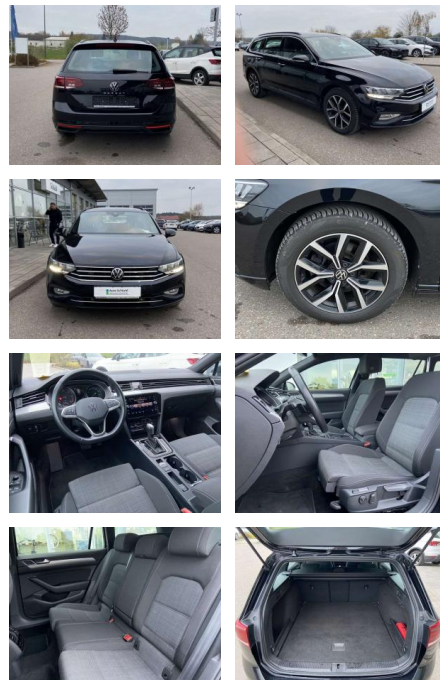

SS00-080406 **Angebotsnr.:**

Erstzulassung:	Kilometer:	Farbe:	Leistung:	Kraftstoffart:
01.07.2022	37.757		147 kW / 200 PS	Benzin

PREIS
33.100 €

FINANZIERUNGSBEISPIEL
Laufzeit: 72 Monate Anzahlung: 25 %
Basis-Finanzierung:* Mtl. Rate:
Zielraten-Finanzierung:** **263 €**

Vermittlung für: BANK11
Repräsentatives Beispiel gem. § 17 Abs. 4 PAngV. Diese Finanzierungsangebote sind Beispiele. Gerne ermitteln wir für Sie Ihr individuelles Angebot.

Ausstattung

Interieur

- Multifunktions-Lederlenkrad mit Schaltwippen Sitzheizung vorne Innenspiegel automatisch abblendbar Mittelarmlehne vorne 2 Leseleuchten vorn Netztrennwand el. Lendenwirbelstütze Fahrersitz mit Massagefunktion Komfortsitze vorne Fußraumbeleuchtung ergoComfort-Sitz auf der Fahrerseite Kindersitzverankerung für Kindersitzsystem I-Size/ISOFIX