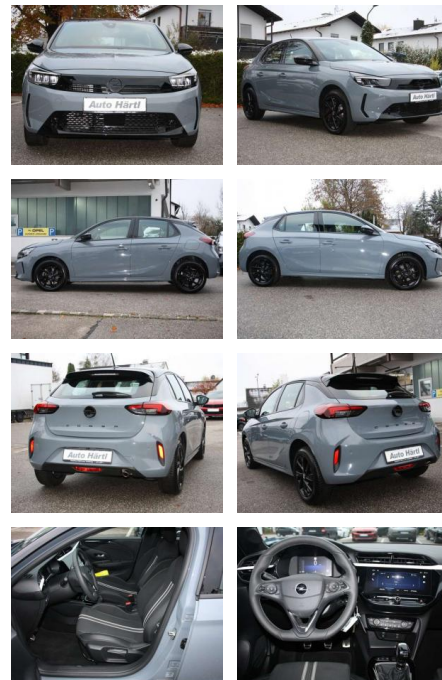

Ihr Ansprechpartner

Frau Isabella Lada
E-Mail: sales@langerfelder-automarkt.de
Telefon: 0202 6090943

Langerfelder Automarkt GmbH
Schwelmer Str. 149-153 - 42389 Wuppertal - Tel.: 0202 / 609090

Opel Corsa

AH91-1889392011 Angebotsnr.:

Erstzulassung:	Kilometer:	Farbe:	Leistung:	Kraftstoffart:	Verbr. komb.	CO2-Emission	CO2-Klasse (WLTP)
01.12.2023	6.790		74 kW / 101 PS	Benzin	5,1 l/100km	116 g/km	D

PREIS
21.280 €

FINANZIERUNGSBEISPIEL
Laufzeit: 72 Monate Anzahlung: 25 %
Basis-Finanzierung:* Mtl. Rate:
Zielraten-Finanzierung:** **1169 €**

Ausstattung

Sicherheit

- Berg-Anfahr-Assistent
- Müdigkeitserkennung Vorrüstung für Kindersitzbefestigungssystem ISOFIX
- inkl. Top Tether Befestigungsösen
- hinten außen 130-Grad-Rückfahrkamera
- Aktiver Spurhalte-Assistent
- Verkehrsschilderkennung Parkpilot
- Einparkhilfe vorn und hinten
- Reifendruck-Warnung Toter-Winkel-Warner
- Frontkollisionswarner mit automatischer Gefahrenbremsung Design (Interieur/Exterieur) Grafik Grau
- Lackierung 16" Alufelgen in schwarz Dach in Karbon Schwarz Dachhimmel schwarz
- Opel Vizor mit Rahmen in Hochglanzschwarz
- Rücksitzlehne im Verhältnis 40:60 teilbar 3 Kopfstützen hinten Solar Protect
- Wärmeschutzverglasung Licht & Sicht
- LED-Scheinwerfer Regensensor