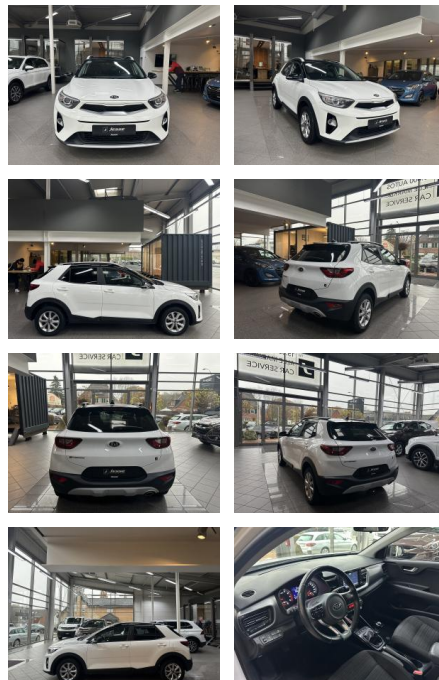

## Kia Stonic 1.2 Vision Navi SHZ PDC R.Cam CarPla...

AJ02-AK2411-36 Angebotsnr.:

Erstzulassung:	Kilometer:	Farbe:	Leistung:	Kraftstoffart:
01.07.2020	61.800	Schwarz	62 kW / 84 PS	Benzin

**PREIS**  
**13.560 €**