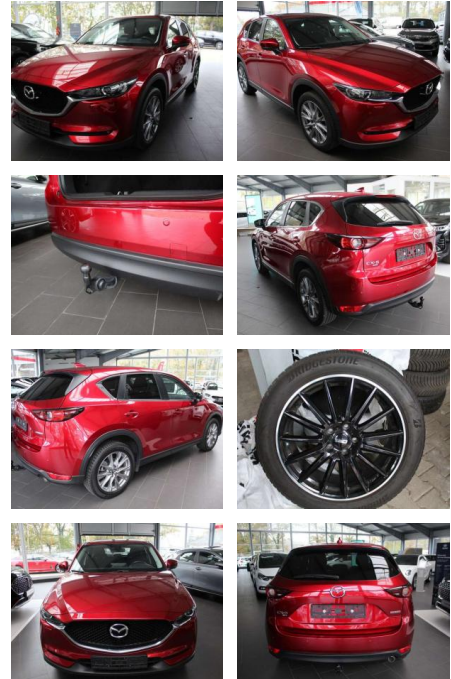

SA14-168627 **Angebotsnr.:**

Erstzulassung:	Kilometer:	Farbe:	Leistung:	Kraftstoffart:	Verbr. komb.	CO2-Emission	CO2-Klasse (WLTP)
01.07.2021	78.160	Rot	110 kW / 150 PS	Benzin	5,6 l/100km	137 g/km	E

PREIS
28.490 €

Vermittlung für: BANK11
Repräsentatives Beispiel gem. § 17 Abs. 4 PAngV. Diese Finanzierungsangebote sind Beispiele. Gerne ermitteln wir für Sie Ihr individuelles Angebot.

Ausstattung

Weiteres

- Sonderausstattung: Anhängerkupplung schwenkbar Sommer + Winterreifen auf Alu-Felgen (siehe Bilder)
- Sonderlackierung Magma-Rot Metallic
- Weitere Ausstattung: 3. Bremsleuchte
- 6 Lautsprecher
- Active Info-Display (Instrumentenanzeige digital)
- Airbag Fahrer-/Beifahrerseite
- Airbagsystem Beifahrerseite abschaltbar
- Around View Monitor (360° Umgebungsansicht)
- Audiobedienung am Lenkrad
- Audiosystem: Radio mit CD-Player
- Außenspiegel elektr. anklappbar
- Außenspiegel elektr. verstell- und heizbar
- beide
- Außenspiegel lackiert
- Blinkleuchte in Außenspiegel integriert