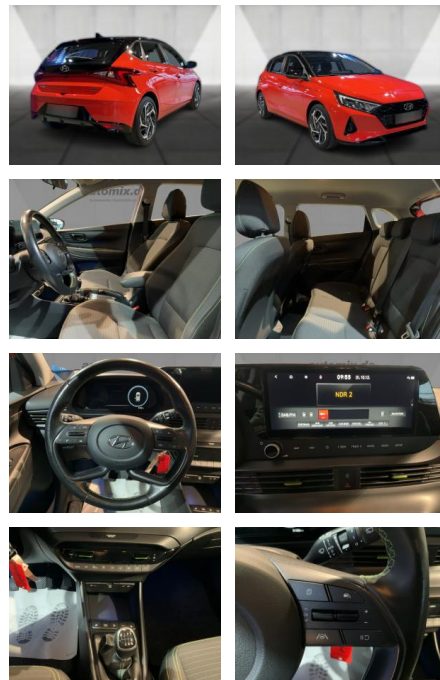

WA00-30728 **Angebotsnr.:**

Erstzulassung:	Kilometer:	Farbe:	Leistung:	Kraftstoffart:
01.05.2021	51.335	Diverse	74 kW / 101 PS	Benzin

PREIS
19.530 €

FINANZIERUNGSBEISPIEL
Laufzeit: 72 Monate Anzahlung: 25 %
Basis-Finanzierung:* Mtl. Rate:
Zielraten-Finanzierung:** Mtl. Rate: **155 €**

Multimedia

- Radio
- Navigation mit Bildschirm
- MP3 Anschluss
- Bluetooth

Komfort

- Zentralverriegelung
- Bordcomputer

Interieur

- Multifunktionslenkrad
- el. Fensterheber
- Sitzheizung

Exterieur

- Leichtmetallfelgen
- Nebelscheinwerfer