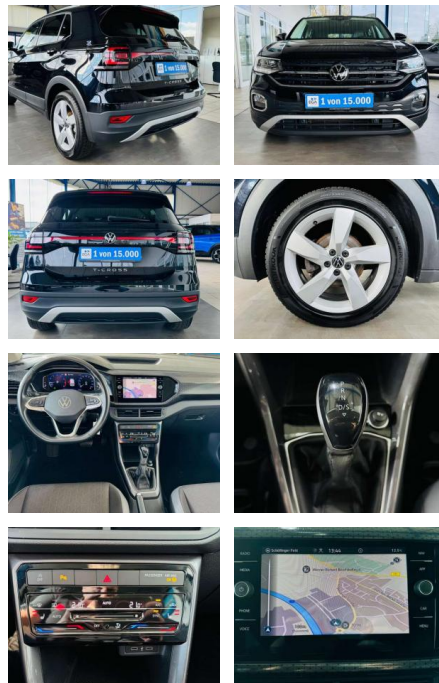

## Volkswagen T-Cross 1.0 TSI Style DSG SHZG PDC LE...

AV01-027112-2023 **Angebotsnr.:**

Erstzulassung:	Kilometer:	Farbe:	Leistung:	Kraftstoffart:	Verbr. komb.	CO2-Emission	CO2-Klasse (WLTP)
01.11.2021	37.580	Schwarz	81 kW / 110 PS	Benzin	6,2 l/100km	141 g/km	E