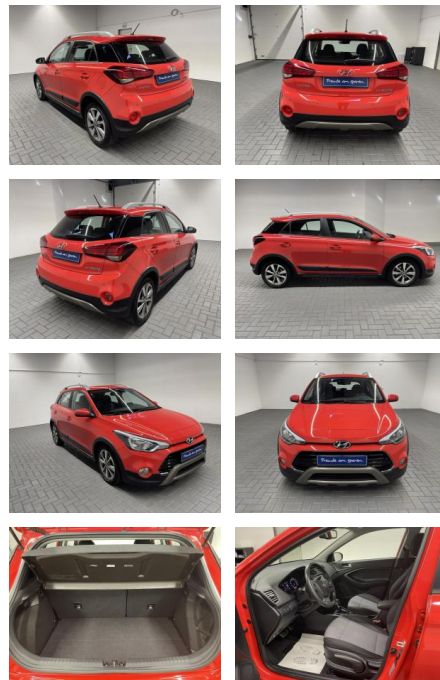

AM35-29253 **Angebotsnr.:**

Erstzulassung:	Kilometer:	Farbe:	Leistung:	Kraftstoffart:
29.11.2019	48.100		74 kW / 101 PS	Benzin

PREIS
19.570 €

FINANZIERUNGSBEISPIEL
Laufzeit: 72 Monate Anzahlung: 25 %
Basis-Finanzierung:* Mtl. Rate:
Zielraten-Finanzierung:** **155 €**