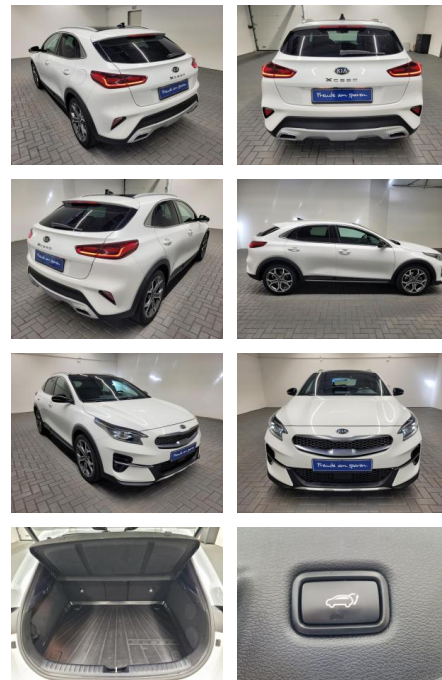

Ihr Ansprechpartner

Herr Taylan Erdemir
E-Mail: sales@langerfelder-automarkt.de
Telefon: 0202 6090942

Langerfelder Automarkt GmbH
Schwelmer Str. 149-153 - 42389 Wuppertal - Tel.: 0202 / 609090

Kia XCeed Launch Pano/Kamera/elektr.Heck

AM35-24437 **Angebotsnr.:**

Erstzulassung:	Kilometer:	Farbe:	Leistung:	Kraftstoffart:
10.02.2020	90.000		150 kW / 204 PS	Benzin

PREIS
28.150 €

FINANZIERUNGSBEISPIEL
Laufzeit: 72 Monate Anzahlung: 25 %
Basis-Finanzierung:* Mtl. Rate:
Zielraten-Finanzierung:** **224 €**