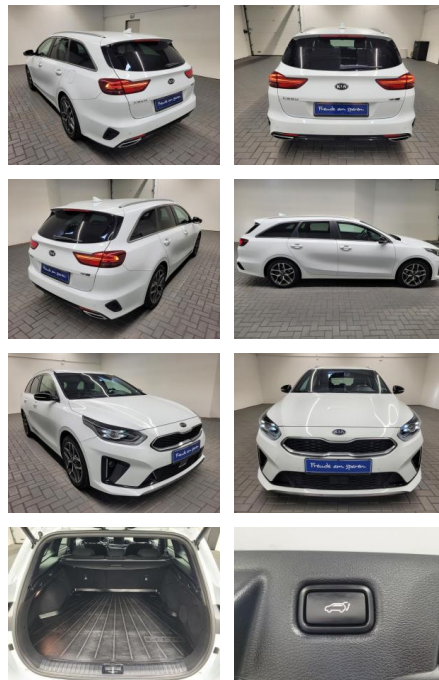

Ihr Ansprechpartner

Frau Isabella Lada
E-Mail: sales@langerfelder-automarkt.de
Telefon: 0202 6090943

Langerfelder Automarkt GmbH
Schwelmer Str. 149-153 - 42389 Wuppertal - Tel.: 0202 / 609090

Kia cee'd / Ceed GT-Line LED/Navi/JBL

AM35-29108 **Angebotsnr.:**

Erstzulassung:	Kilometer:	Farbe:	Leistung:	Kraftstoffart:
04.07.2019	69.650		103 kW / 140 PS	Benzin

PREIS
25.690 €

FINANZIERUNGSBEISPIEL
Laufzeit: 72 Monate Anzahlung: 25 %
Basis-Finanzierung:* Mtl. Rate:
Zielraten-Finanzierung:** **204 €**