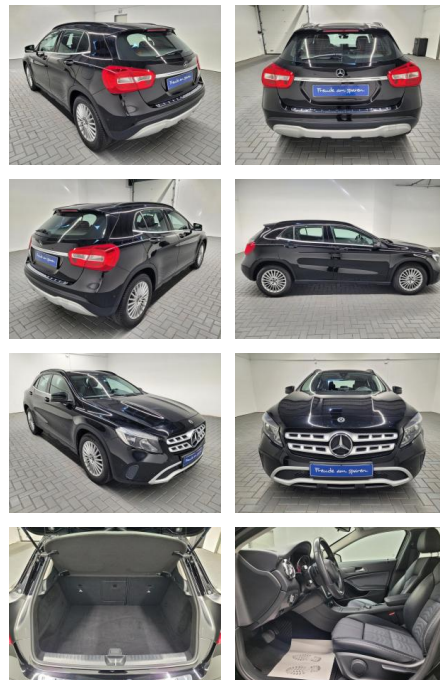

Ihr Ansprechpartner

Herr Ayman Al Atrache
E-Mail: sales@langerfelder-automarkt.de
Telefon: 0202 6090944

Langerfelder Automarkt GmbH
Schwelmer Str. 149-153 - 42389 Wuppertal - Tel.: 0202 / 609090

Mercedes-Benz GLA 180 "Style Navi/SHZ/PDC/Tempom...

AM35-26146 **Angebotsnr.:**

Erstzulassung:	Kilometer:	Farbe:	Leistung:	Kraftstoffart:
12.02.2019	97.550		90 kW / 122 PS	Benzin

PREIS
26.310 €

FINANZIERUNGSBEISPIEL
Laufzeit: 72 Monate Anzahlung: 25 %
Basis-Finanzierung:* Mtl. Rate:
Zielraten-Finanzierung:** **209 €**