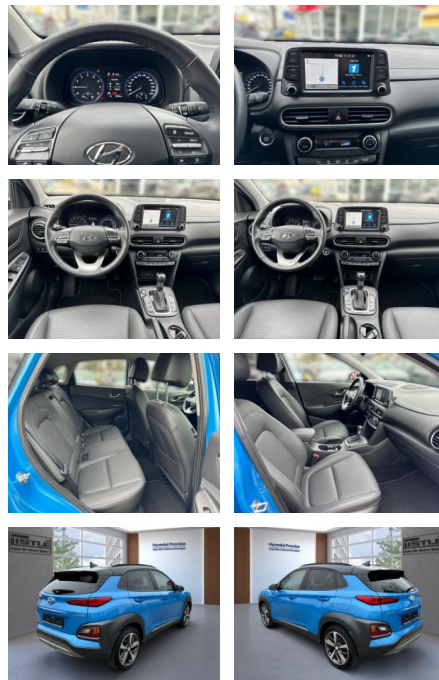

Ihr Ansprechpartner

Frau Isabella Lada

E-Mail: sales@langerfelder-automarkt.de
Telefon: 0202 6090943

Langerfelder Automarkt GmbH
Schwelmer Str. 149-153 - 42389 Wuppertal - Tel.: 0202 / 609090

Hyundai Kona Premium 2WD 1.6 T-GDI +NAVI+KLIMA

AL33-235279L Angebotsnr.:

Erstzulassung:	Kilometer:	Farbe:	Leistung:	Kraftstoffart:
01.06.2019	33.920		130 kW / 177 PS	Benzin

PREIS
25.390 €

FINANZIERUNGSBEISPIEL

Laufzeit: 72 Monate   Anzahlung: 25 %
Basis-Finanzierung:*   Mtl. Rate:
Zielraten-Finanzierung:** **202 €**

* Basisfinanzierung: Anzahlung: 6.348 Euro, Laufzeit: 72 Monate, Nettodarlehen: 19.043 Euro, Gesamtbetrag: 29.384 Euro, Zinssätze: 6.78% Sollz. (gebunden), 6.99% eff.
** Zielratenfinanzierung: Anzahlung: 6.348 Euro, Laufzeit: 72 Monate, Nettodarlehen: 19.043 Euro, Zielrate: 12.695 Euro, Gesamtbetrag: 30.937 Euro, Zinssätze: 6.78% Sollz. (gebunden), 6.99% eff.,

Vermittlung für: BANK11
Repräsentatives Beispiel gem. § 17 Abs. 4 PAngV. Diese Finanzierungsangebote sind Beispiele. Gerne ermitteln wir für Sie Ihr individuelles Angebot.

Ausstattung

Sicherheit

- ABS
- Airbag
- Beifahrer-Airbag
- Wegfahrsperre
- Seitenairbags
- Alarmanlage
- ESP
- Antriebsschlupfregelung
- Reifendruckkontrolle
- Traktionskontrolle
- Kopfairbag
- Knieairbag
- Kindersitzbefestigung
- Pannenset
- AirbagHinten
- Entertainment: Navigationssystem
- Soundsystem
- Radio
- Telefonvorbereitung
- AUX-In

- USB-Anschluss
- MP3
- Bluetooth
- Freisprecheinrichtung
- Apple CarPlay
- Android Auto
- Sprachsteuerung
- DAB
- WLAN
- Touchscreen
- Induktionsladen für Smartphones
- Musikstreaming

Komfort

- Klimaautomatik
- Servolenkung
- Zentralverriegelung
- Elektrischer Fensterheber
- Lederausstattung
- Sitzheizung
- Elektrische Aussenspiegel

- Teilbare Rucksitzlehne
- Tempomat
- Multifunktionslenkrad
- Keyless Go Startfunktion
- Innenspiegel autom. abblendbar
- Mittelarmlehne
- Innenraumfilter
- Lenksäule einstellbar
- ParkDistanceControl vorne und hinten
- Lordosenstütze
- Lederlenkrad
- Geschwindigkeitsbegrenzungsanlage
- Funkfernbedienung
- Sicht: LED-Hauptscheinwerfer
- LED-Tagfahrlicht
- HEAD-UP-Display
- LED-Rueckleuchten
- Nebelscheinwerfer
- Colorverglasung
- Aussenspiegel beheizbar
- Rückfahrkamera

STÄNDIG ÜBER 15.000 FAHRZEUGE IM BESTAND!