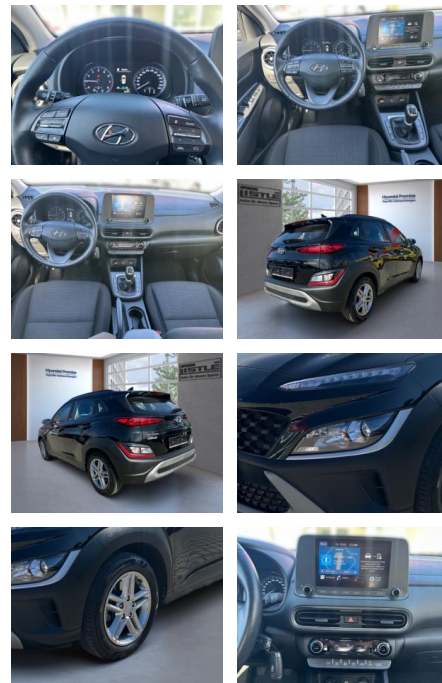

## Hyundai Kona Select Mild-Hybrid 2WD 1.0 T-GDI

AL33-43277L **Angebotsnr.:**

**Erstzulassung:** 01.07.2021    **Kilometer:** 29.337    **Farbe:**    **Leistung:** 88 kW / 120 PS    **Kraftstoffart:** Benzin