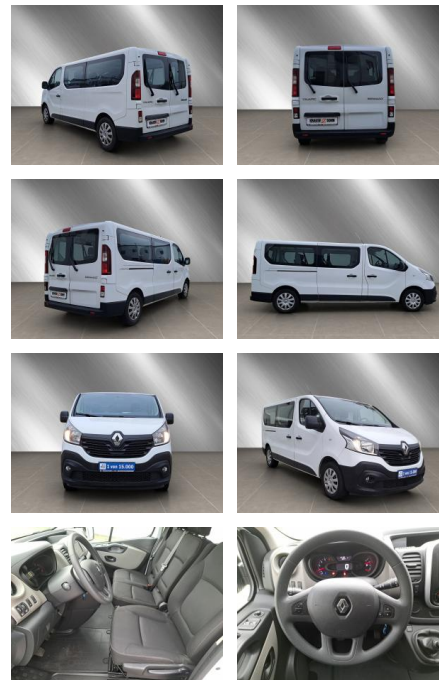

Ihr Ansprechpartner

Herr Ayman Al Atrache
E-Mail: sales@langerfelder-automarkt.de
Telefon: 0202 6090944

Langerfelder Automarkt GmbH
Schwelmer Str. 149-153 - 42389 Wuppertal - Tel.: 0202 / 609090

Renault Traffic Traffic Combi L2H1 9 Sitze Express...

AK80-MM2411-1165023W

Erstzulassung:	Kilometer:	Farbe:	Leistung:	Kraftstoffart:
22.04.2019	124.300	Weiß	89 kW / 121 PS	Diesel

PREIS
21.800 €

FINANZIERUNGSBEISPIEL

Laufzeit: 72 Monate Anzahlung: 25 %
Basis-Finanzierung:* Mtl. Rate:
Zielraten-Finanzierung:** **173 €**