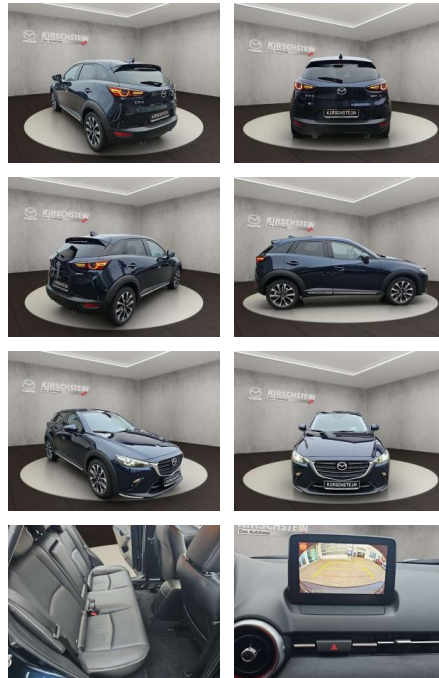

AK34-MK_15630 Angebotsnr.:

Erstzulassung:	Kilometer:	Farbe:	Leistung:	Kraftstoffart:
01.05.2021	43.500	Blau	89 kW / 121 PS	Benzin

PREIS
23.130 €

FINANZIERUNGSBEISPIEL
Laufzeit: 72 Monate Anzahlung: 25 %
Basis-Finanzierung:* Mtl. Rate:
Zielraten-Finanzierung:** **184 €**

Ausstattung

Weiteres

- Neuwagenanschlussgarantie bis 06/2026
- Lederausstattung Schwarz
- Lederausstattung Schwarz (Sitzmittelbahn und -wangen in Leder) Elektrisch verstellbarer Fahrersitz mit Memory-Funktion Design- und Komfort-Paket Einparkhilfe
- vorne Head-up Display mit hochauflösender Farbdarstellung zur Anzeige fahrrelevanter Informationen im Sichtfeld des Fahrers LogIn: Schlüsselloser Zugangssystem Rückfahrkamera 18-Zoll-Leichtmetallfelgen Nur i.V.m. SKYACTIV-Drive: Schaltwippen am Lenkrad Coming-/ Leaving-Home-Lichtfunktion Android Auto® und Wireless Apple CarPlay® Berganfahrassistent (HLA) Einparkhilfe
- hinten und vorne